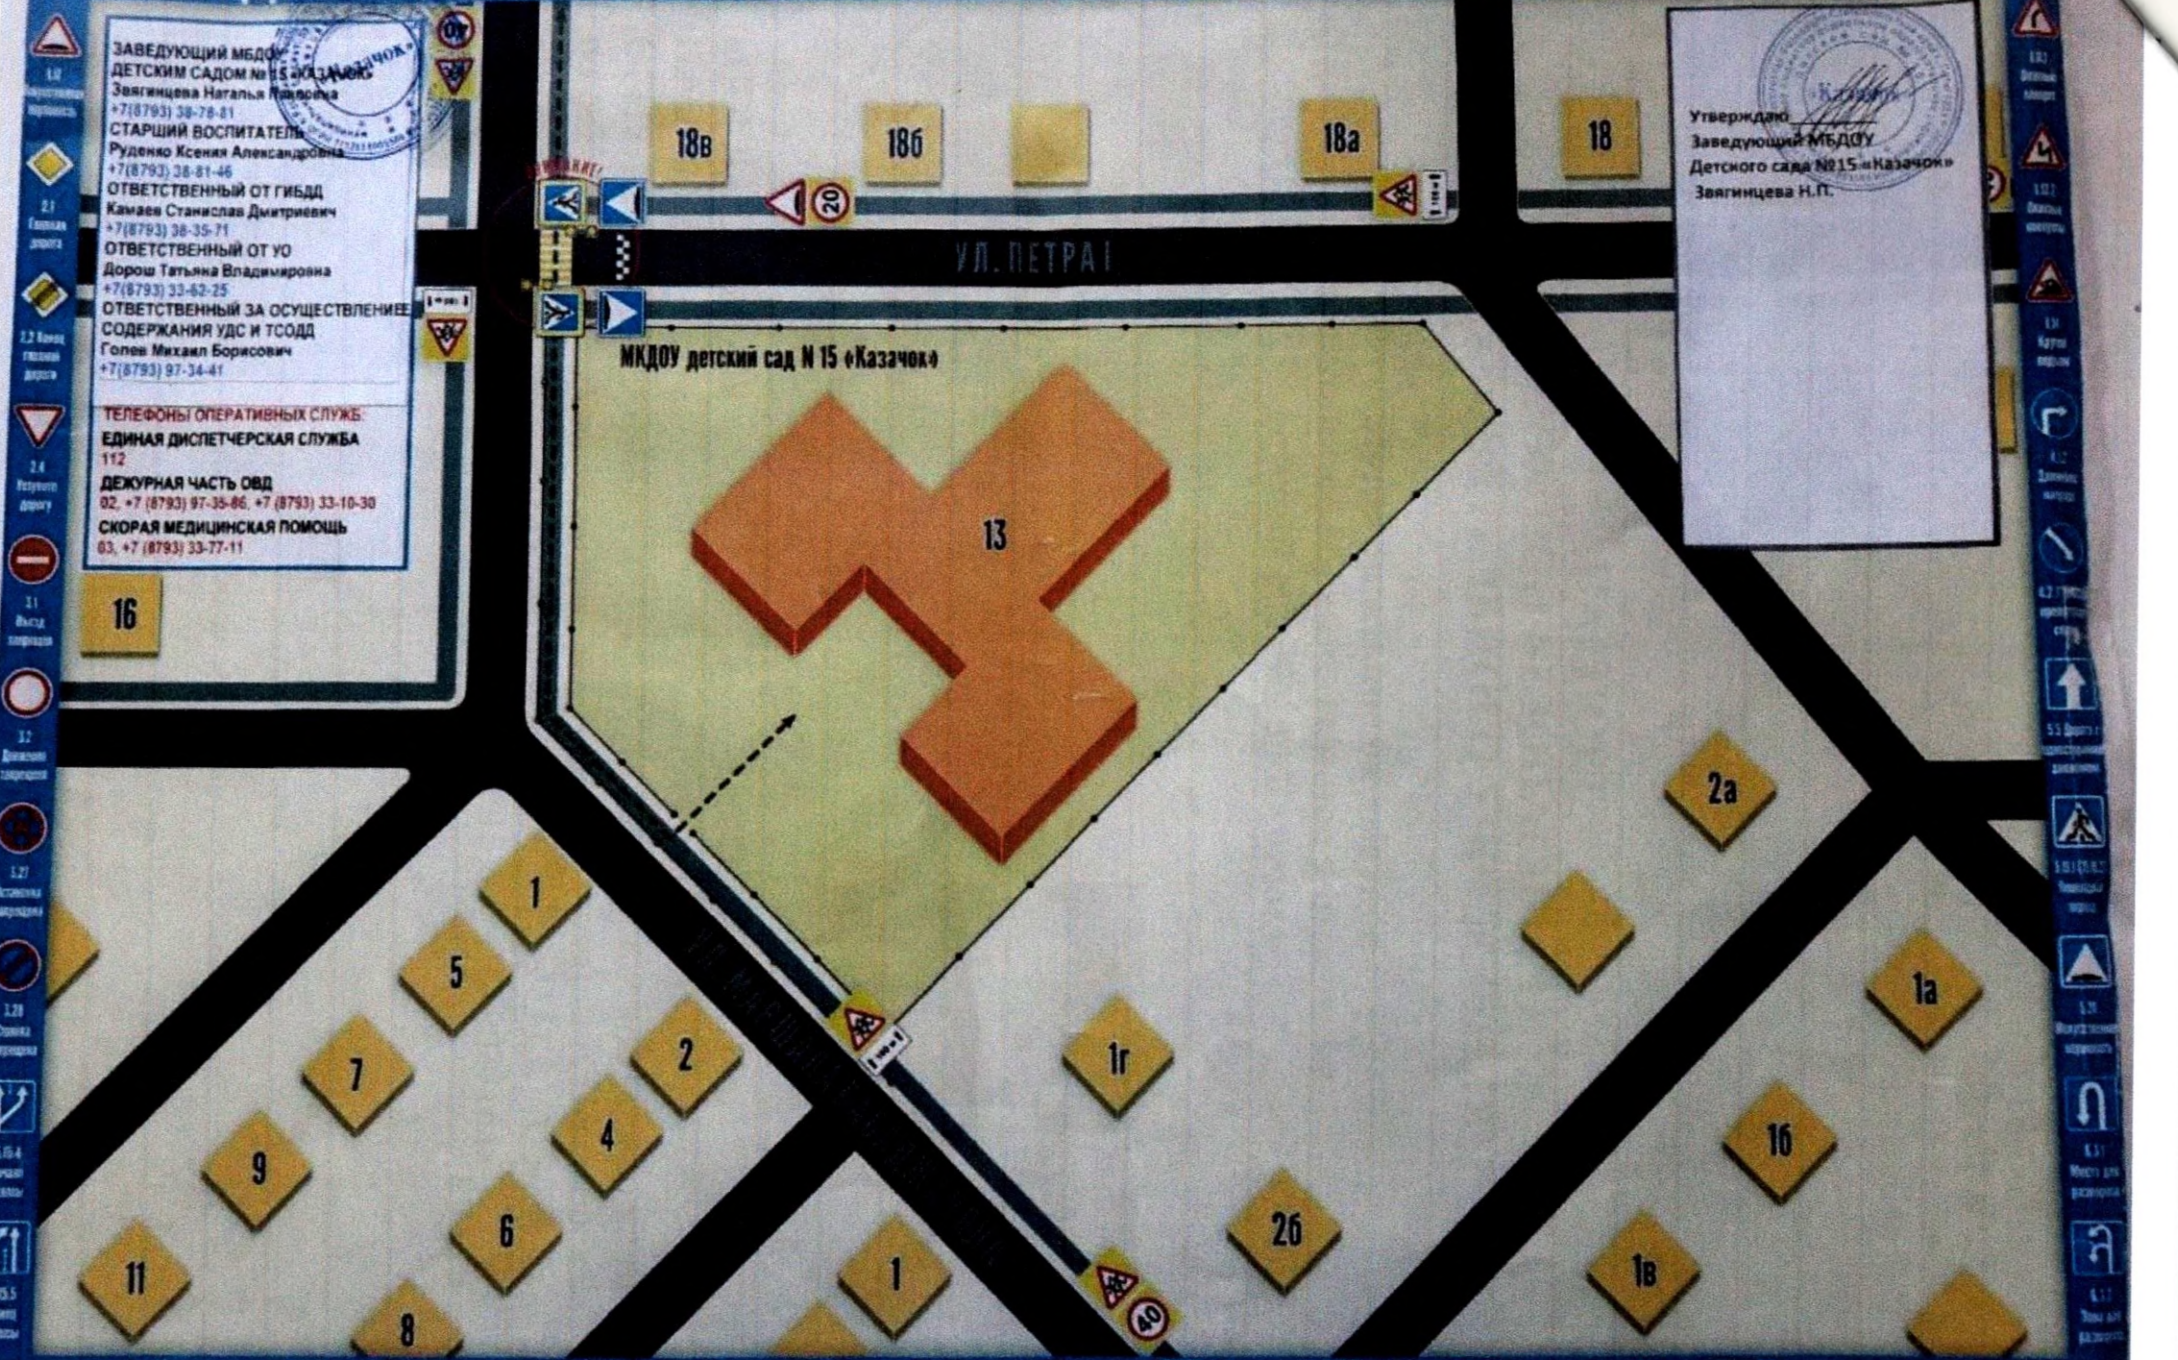

СХЕМА ДОРОЖНОЙ БЕЗОПАСНОСТИ МКДОУ ДЕТСКОГО САДА № 15 «КАЗАЧОК»

ЗАВЕДУЮЩИЙ МБДОУ ДЕТСКИМ САДОМ № 15 «КАЗАЧОК»
Звягинцева Наталья Павловна
+7(8793) 38-78-81

СТАРШИЙ ВОСПИТАТЕЛЬ
Руденко Хсения Александровна
+7(8793) 38-81-46

ОТВЕТСТВЕННЫЙ ОТ ГИБДД
Камаев Станислав Дмитриевич
+7(8793) 38-35-71

ОТВЕТСТВЕННЫЙ ОТ УО
Дорош Татьяна Владимировна
+7(8793) 33-62-25

ОТВЕТСТВЕННЫЙ ЗА ОСУЩЕСТВЛЕНИЕ СОДЕРЖАНИЯ УДС И ТСОДД
Голев Михаил Борисович
+7(8793) 97-34-41

ТЕЛЕФОНЫ ОПЕРАТИВНЫХ СЛУЖБ:
ЕДИНАЯ ДИСПЕТЧЕРСКАЯ СЛУЖБА
112
ДЕЖУРНАЯ ЧАСТЬ ОВД
02, +7 (8793) 97-35-86, +7 (8793) 33-10-30
СКОРАЯ МЕДИЦИНСКАЯ ПОМОЩЬ
03, +7 (8793) 33-77-11

Утверждаю
Заведующий МБДОУ
Детского сада №15 «Казачок»
Звягинцева Н.П.